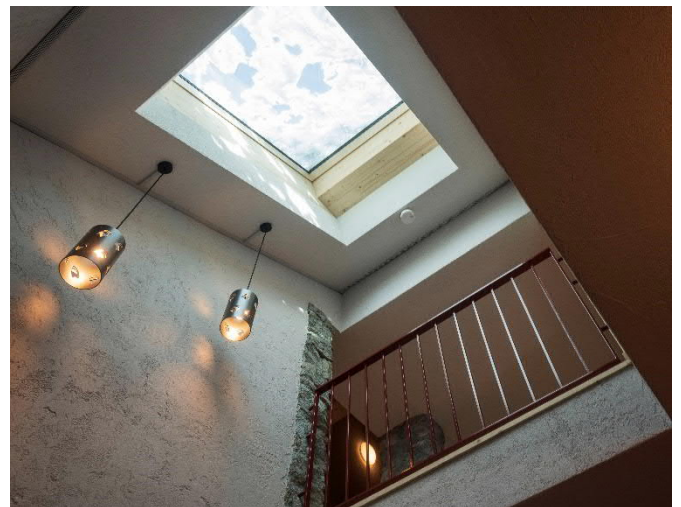

BAUHERRSCHAFT	Schweizerischer Alpen-Club SAC
ARCHITEKTUR	Martin Stöhr
BAUSUMME	ca. 3.3 Mio. CHF
BAUZEIT	Mai 2021 – Oktober 2021
FOTOS	Schweizerischer Alpen-Club SAC